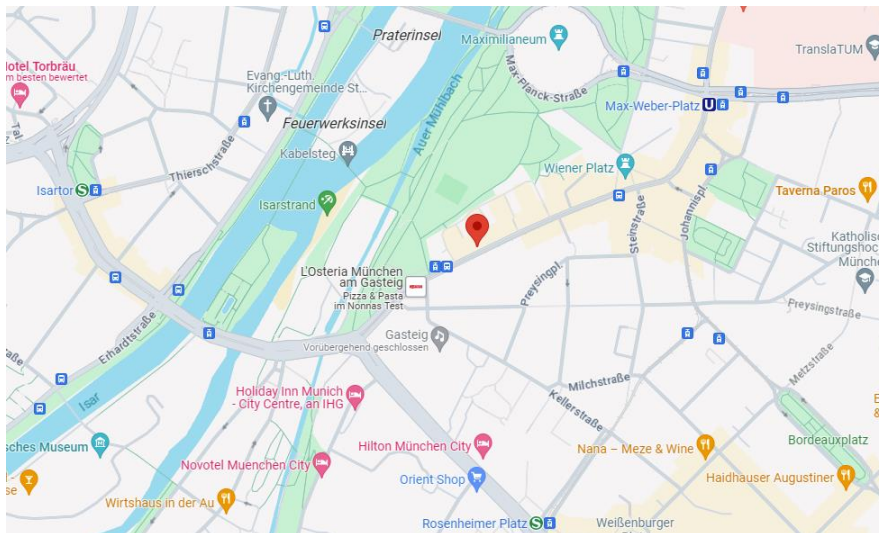

Wegbeschreibung Metrics Office München

Adresse:

Innere Wiener Strasse 5c
81667 München

<https://maps.app.goo.gl/K7CdicQX4NhZw5v59>

Anreise:

- Auto: Tiefgaragenplatz im Gebäude
- S-Bahn: Station Rosenheimer Platz + 5 Min Fussweg
- Flughafen: S8 zum Rosenheimer Platz + 5 Min Fussweg